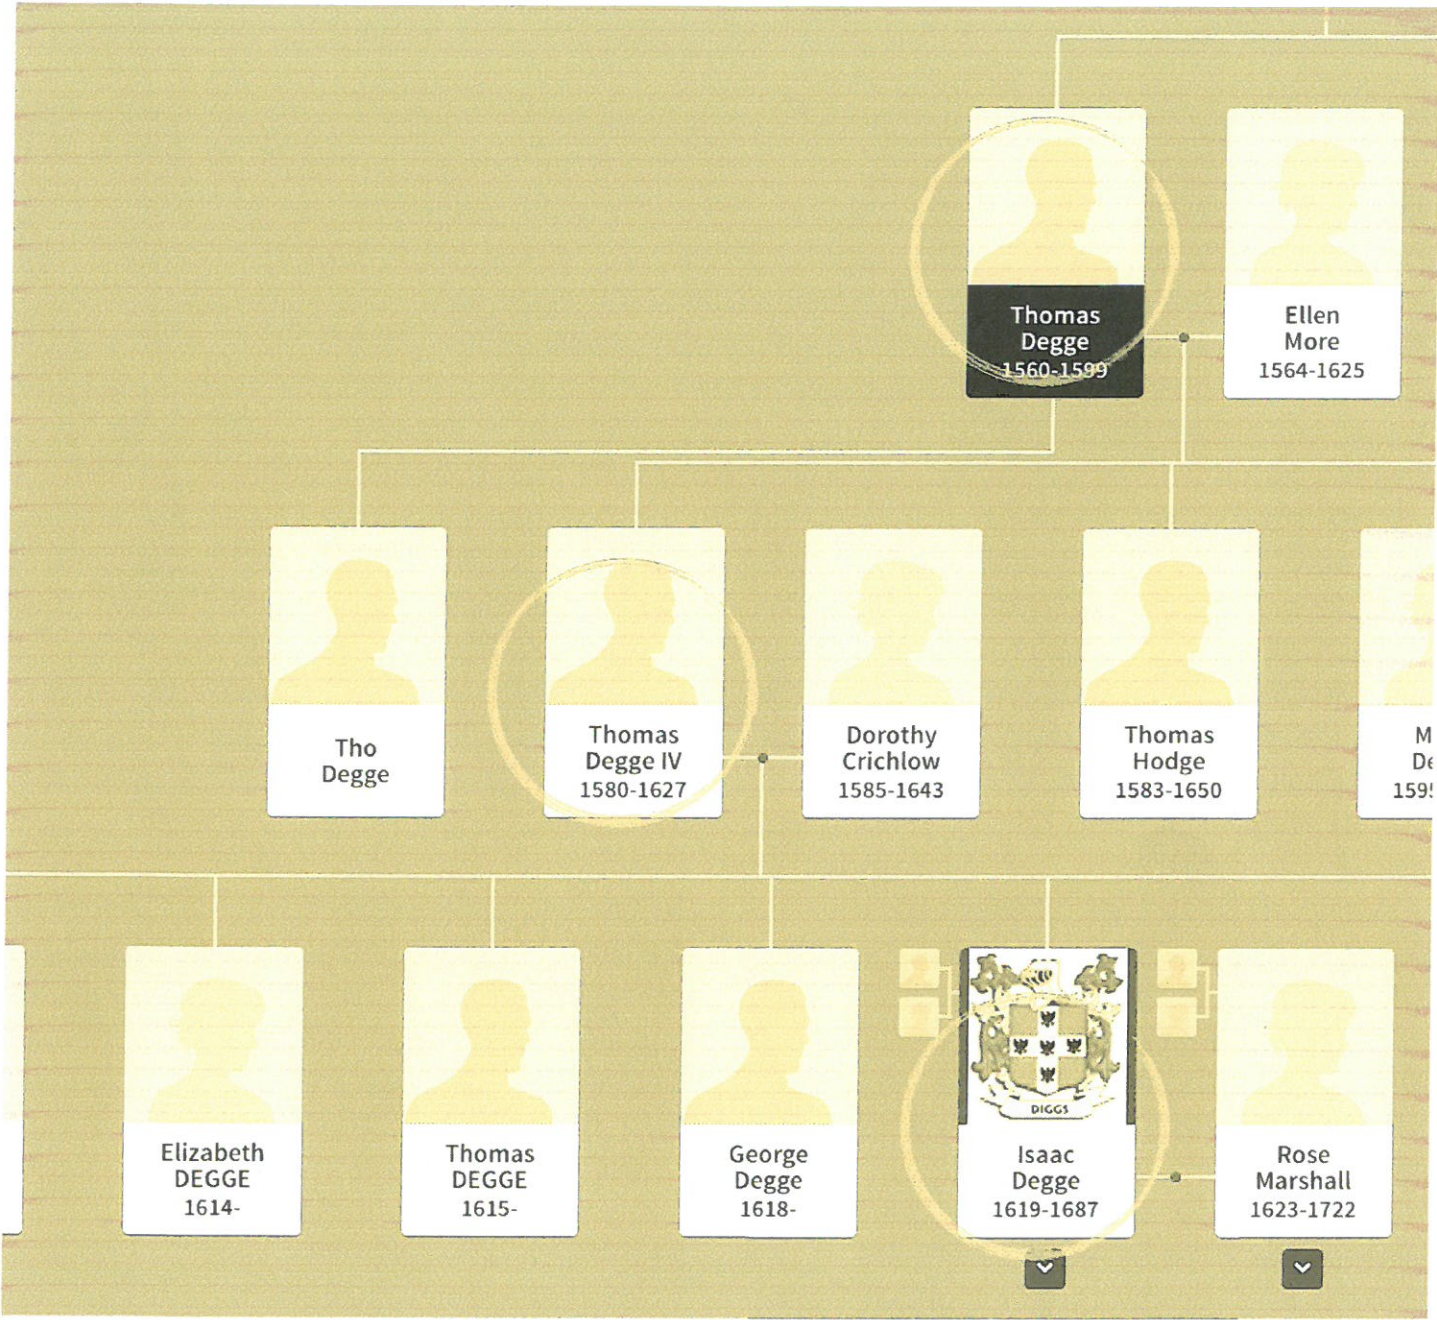

Sir Hugh  
Degge / D'Eg  
1377-1403

William  
Degge  
1403-1432

Jeffery  
Degge  
1426-1466

Robert  
Degge  
1465-1500

Jane  
Rowley  
1465-

Thomas  
Degge  
1499-1533

Private

George Degge  
1618-

Isaac Degge  
1619-1687

Rose Marshall  
1623-1722

Lettice Degge  
1622-

Dorothy DEGGE  
1626-

Rose Degge

Johanna Killbee  
1649-1718

Rebecca Degge\_Mrs  
1649-1700

John Degge\Diggs  
1642-1726

Juliana DeNorthwod  
1362-

George  
1780

Charles Degge  
1689-1762

Simon Degge\Diggs  
1689-1780

Nancy Ann Hunley  
1692-

William Degge  
1691-1762

M. [ 16

Charles Degge  
1689-1762

Ja De  
1716

Augustine Degge\Diggs  
1720-1783

Mary Bailey  
1730-1790

William Degge\Diggs  
1743-1814

Joshua Diggs  
1755-1759

Isaac Diggs  
1758-

Augustine Degge\Diggs  
1760-

Bathsheba Degge  
1762-1855