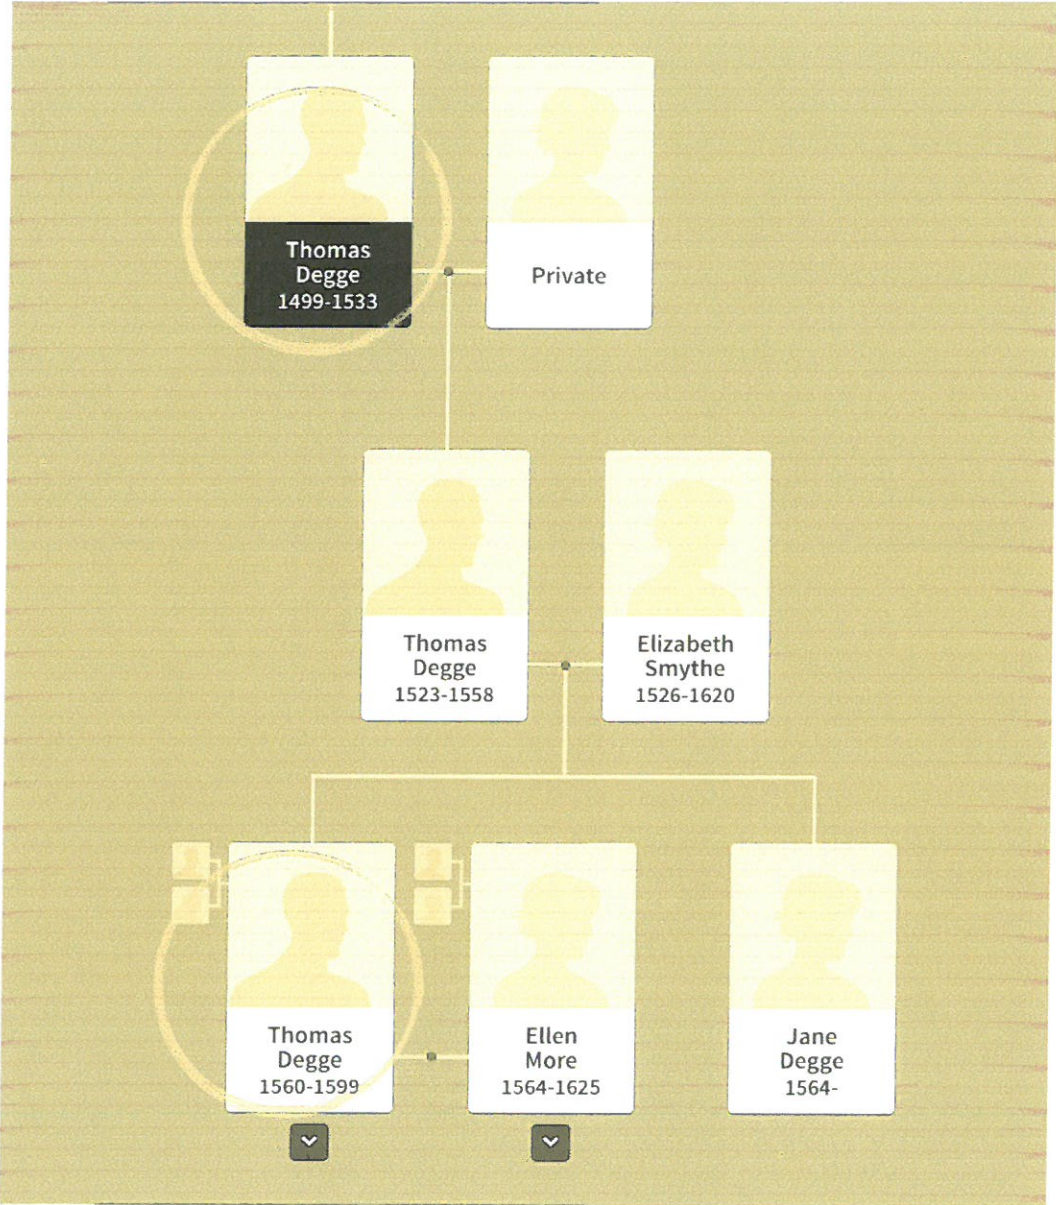

Sir Hugh  
Degge / D'Eg  
1377-1403

William  
Degge  
1403-1432

Jeffery  
Degge  
1426-1466

Robert  
Degge  
1465-1500

Jane  
Rowley  
1465-

Thomas  
Degge  
1499-1533

Private

George Degge  
1618-

Isaac Degge  
1619-1687

Rose Marshall  
1623-1722

Lettice Degge  
1622-

Dorothy DEGGE  
1626-

Rose Degge

Johanna Killbee  
1649-1718

Rebecca Degge\_Mrs  
1649-1700

John Degge\Diggs  
1642-1726

Juliana DeNorthwod  
1362-

George  
1780

Charles Degge  
1689-1762

Simon Degge\Diggs  
1689-1780

Nancy Ann Hunley  
1692-

William Degge  
1691-1762

M. [ 16

Charles Degge  
1689-1762